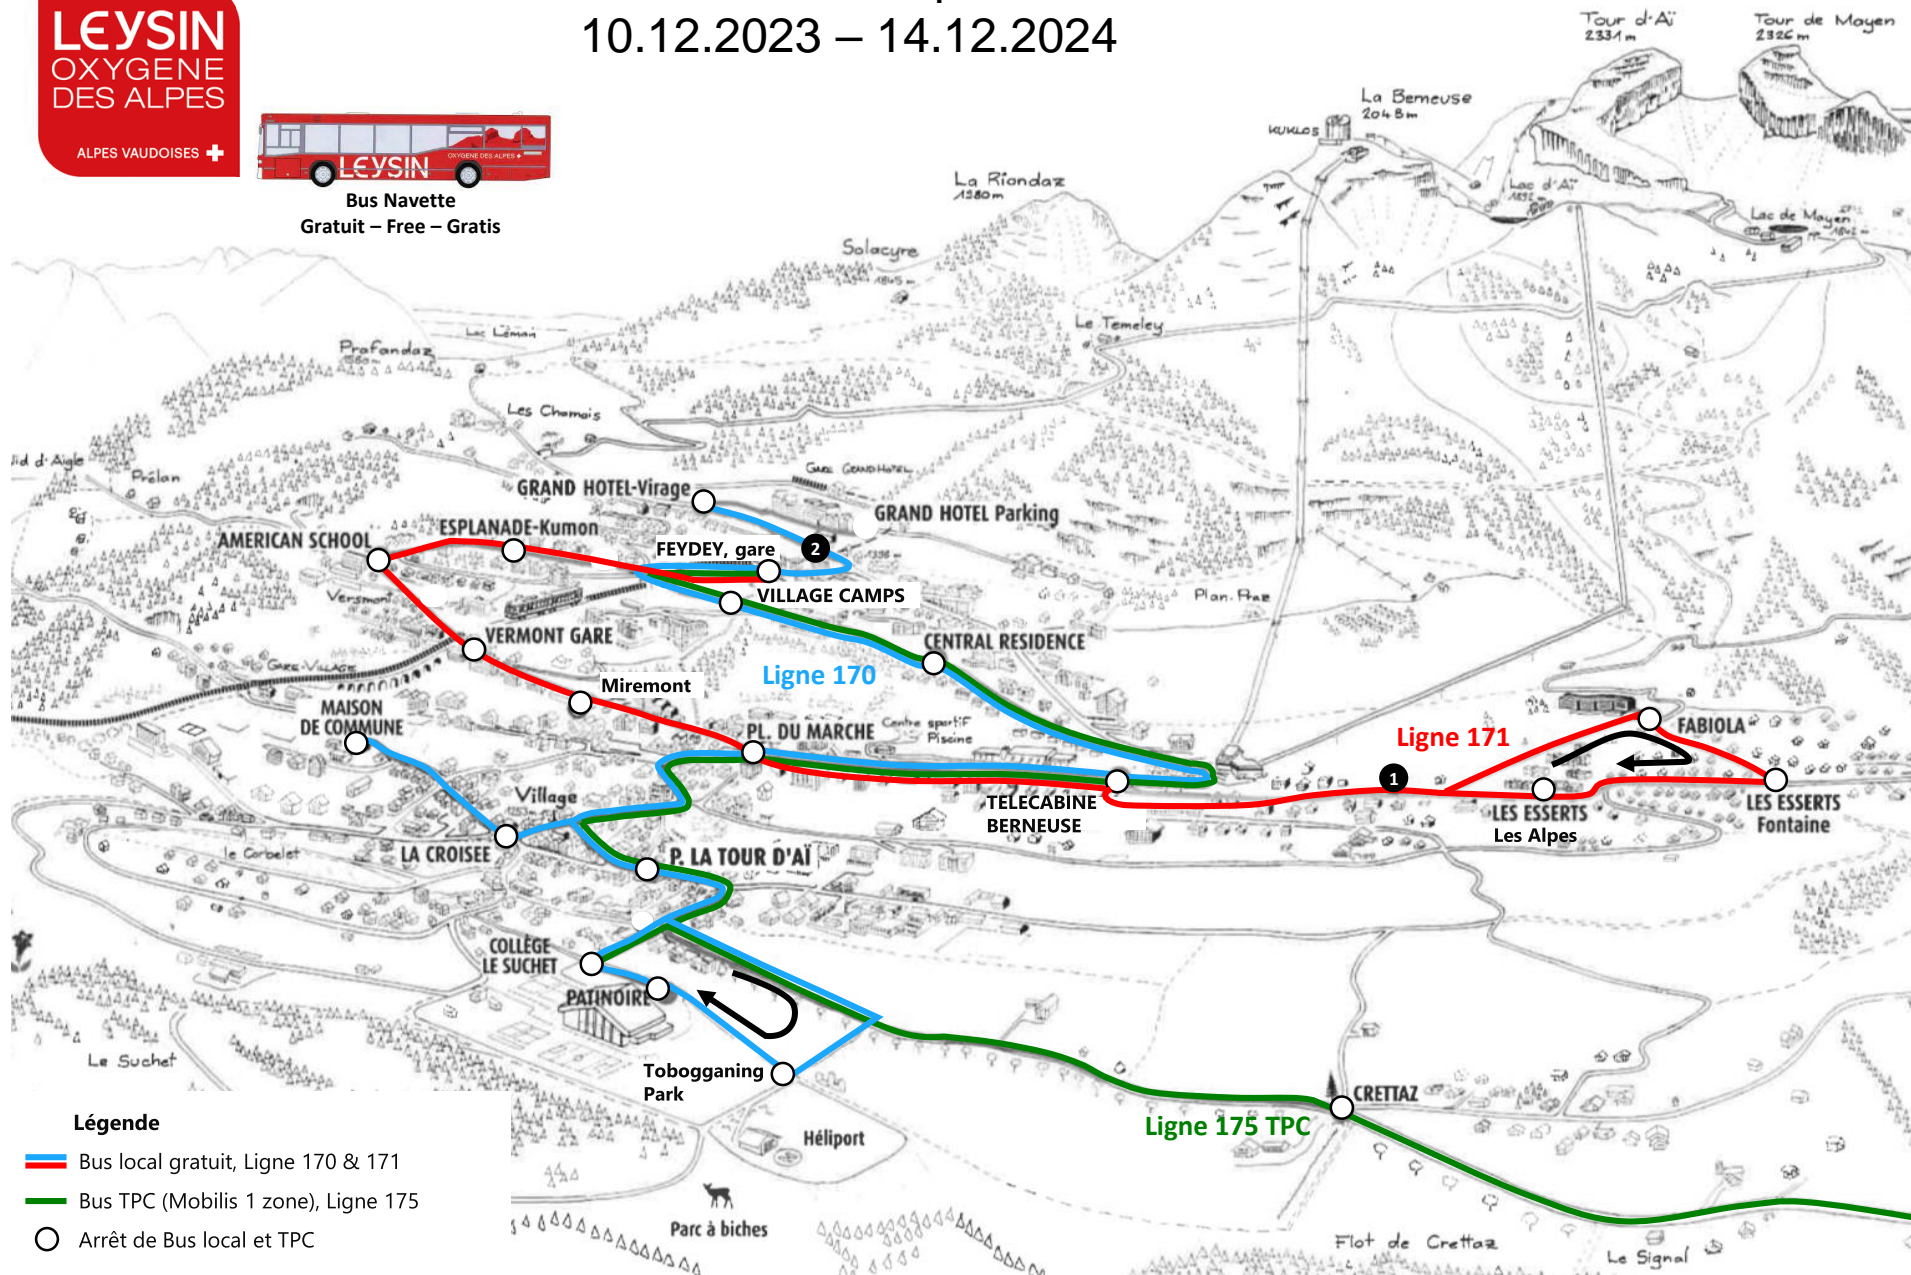

Horaire des bus - Bus Fahrplan - Bus Schedule

10.12.2023 – 14.12.2024

Bus Navette
Gratuit – Free – Gratis

Légende

- Bus local gratuit, Ligne 170 & 171
- Bus TPC (Mobilis 1 zone), Ligne 175
- Arrêt de Bus local et TPC