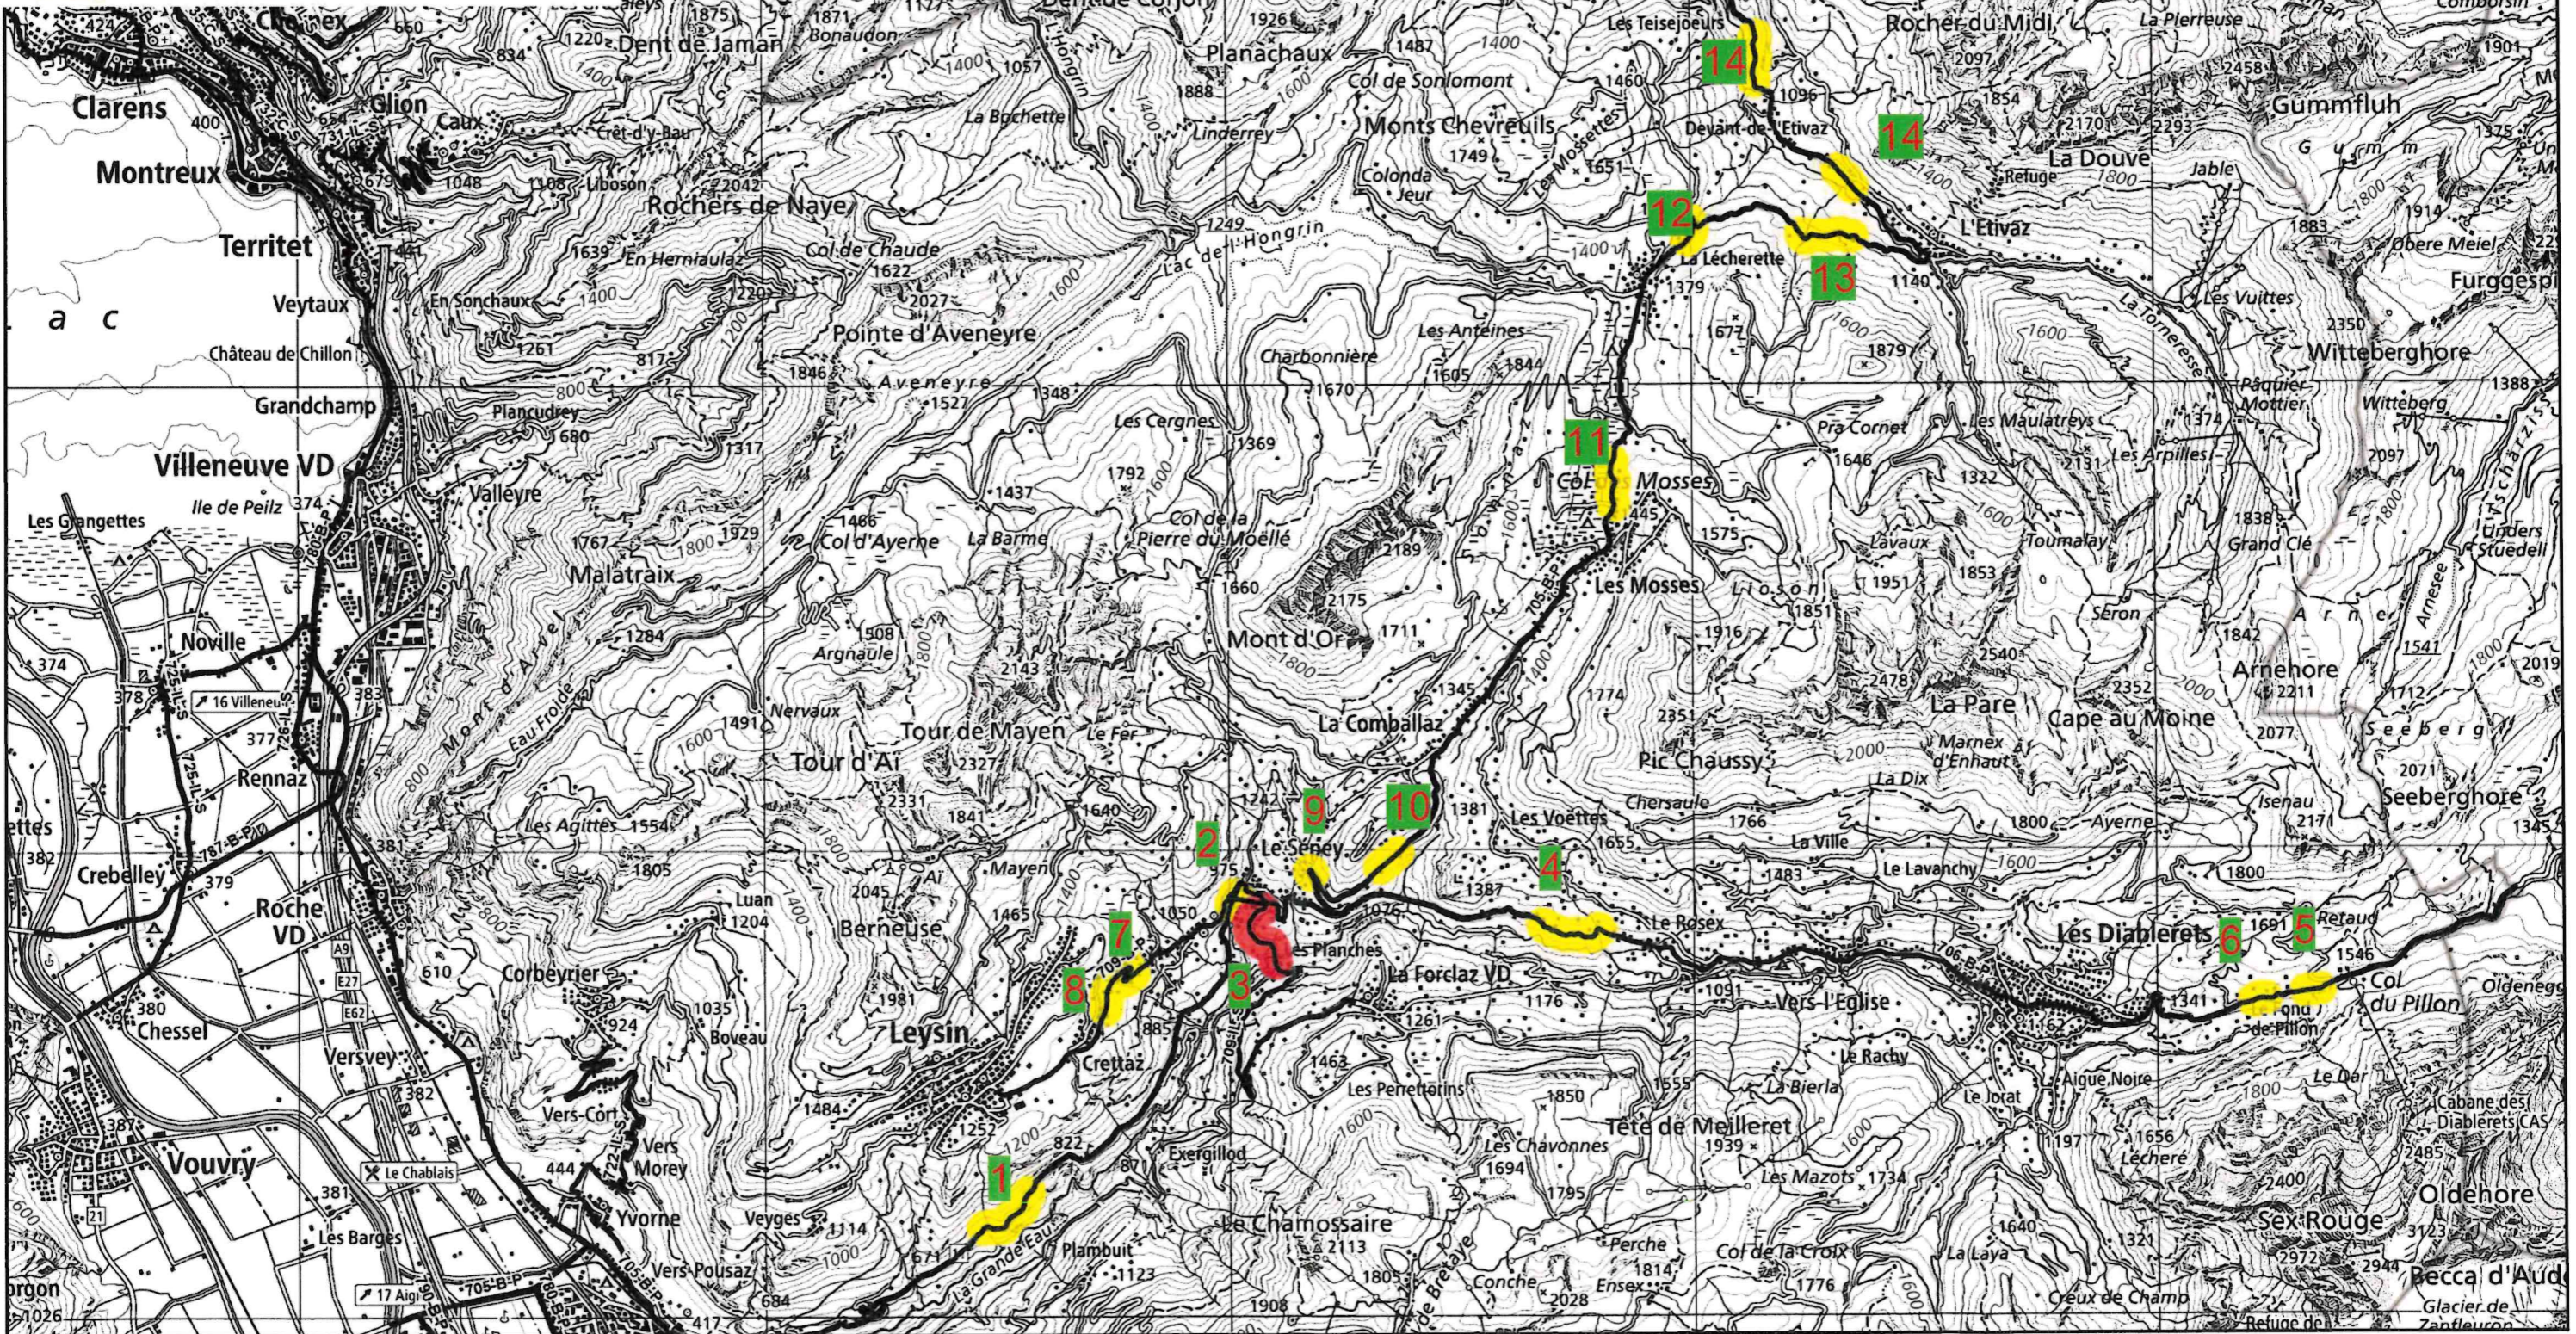

## Chantiers avec feux 2025

Date	Dessin	Référence	N° Plan
20.03.2025	TMA	2025	00

- Fermeture
- Déviation
- Zone de feux
- Restriction particulière
- Manifestation
- Autre

RC 705 - 706 Aigle - Pillon

N° semaine	Du	Au	Les Afforêts	En Velars	Viaduc Sepey	Le Sepey Les Planches	Favrins	Pillon Grande Moille Doline	Pillon Grande Moille Affaissement
N° sur plan				1	2	3	4	5	6
N° RC			705-B-P	705-B-P	705-B-P 709-B-P	709-IL-S	706-B-P	706-B-P	706-B-P
Commune			Aigle	Aigle Ormonts-Dessous	Ormonts-Dessous	Ormonts-Dessous	Ormonts-Dessous Ormonts-Dessous	Ormonts-Dessous	Ormonts-Dessous
10	03.03.2025	09.03.2025							
11	10.03.2025	16.03.2025							
12	17.03.2025	23.03.2025							
13	24.03.2025	30.03.2025							
14	31.03.2025	06.04.2025							
15	07.04.2025	13.04.2025							
16	14.04.2025	20.04.2025							
17	21.04.2025	27.04.2025							
18	28.04.2025	04.05.2025							
19	05.05.2025	11.05.2025							
20	12.05.2025	18.05.2025							
21	19.05.2025	25.05.2025							
22	26.05.2025	01.06.2025							
23	02.06.2025	08.06.2025							
24	09.06.2025	15.06.2025							
25	16.06.2025	22.06.2025							
26	23.06.2025	29.06.2025							
27	30.06.2025	06.07.2025							
28	07.07.2025	13.07.2025				48h de fermeture			
29	14.07.2025	20.07.2025							
30	21.07.2025	27.07.2025							
31	28.07.2025	03.08.2025							
32	04.08.2025	10.08.2025							
33	11.08.2025	17.08.2025							
34	18.08.2025	24.08.2025							
35	25.08.2025	31.08.2025							
36	01.09.2025	07.09.2025							
37	08.09.2025	14.09.2025							
38	15.09.2025	21.09.2025							
39	22.09.2025	28.09.2025							
40	29.09.2025	05.10.2025							
41	06.10.2025	12.10.2025							
42	13.10.2025	19.10.2025							
43	20.10.2025	26.10.2025							
44	27.10.2025	02.11.2025							
45	03.11.2025	09.11.2025							
46	10.11.2025	16.11.2025							
47	17.11.2025	23.11.2025							
48	24.11.2025	30.11.2025							
49	01.12.2025	07.12.2025							
50	08.12.2025	14.12.2025							
51	15.12.2025	21.12.2025							
52	22.12.2025	28.12.2025							