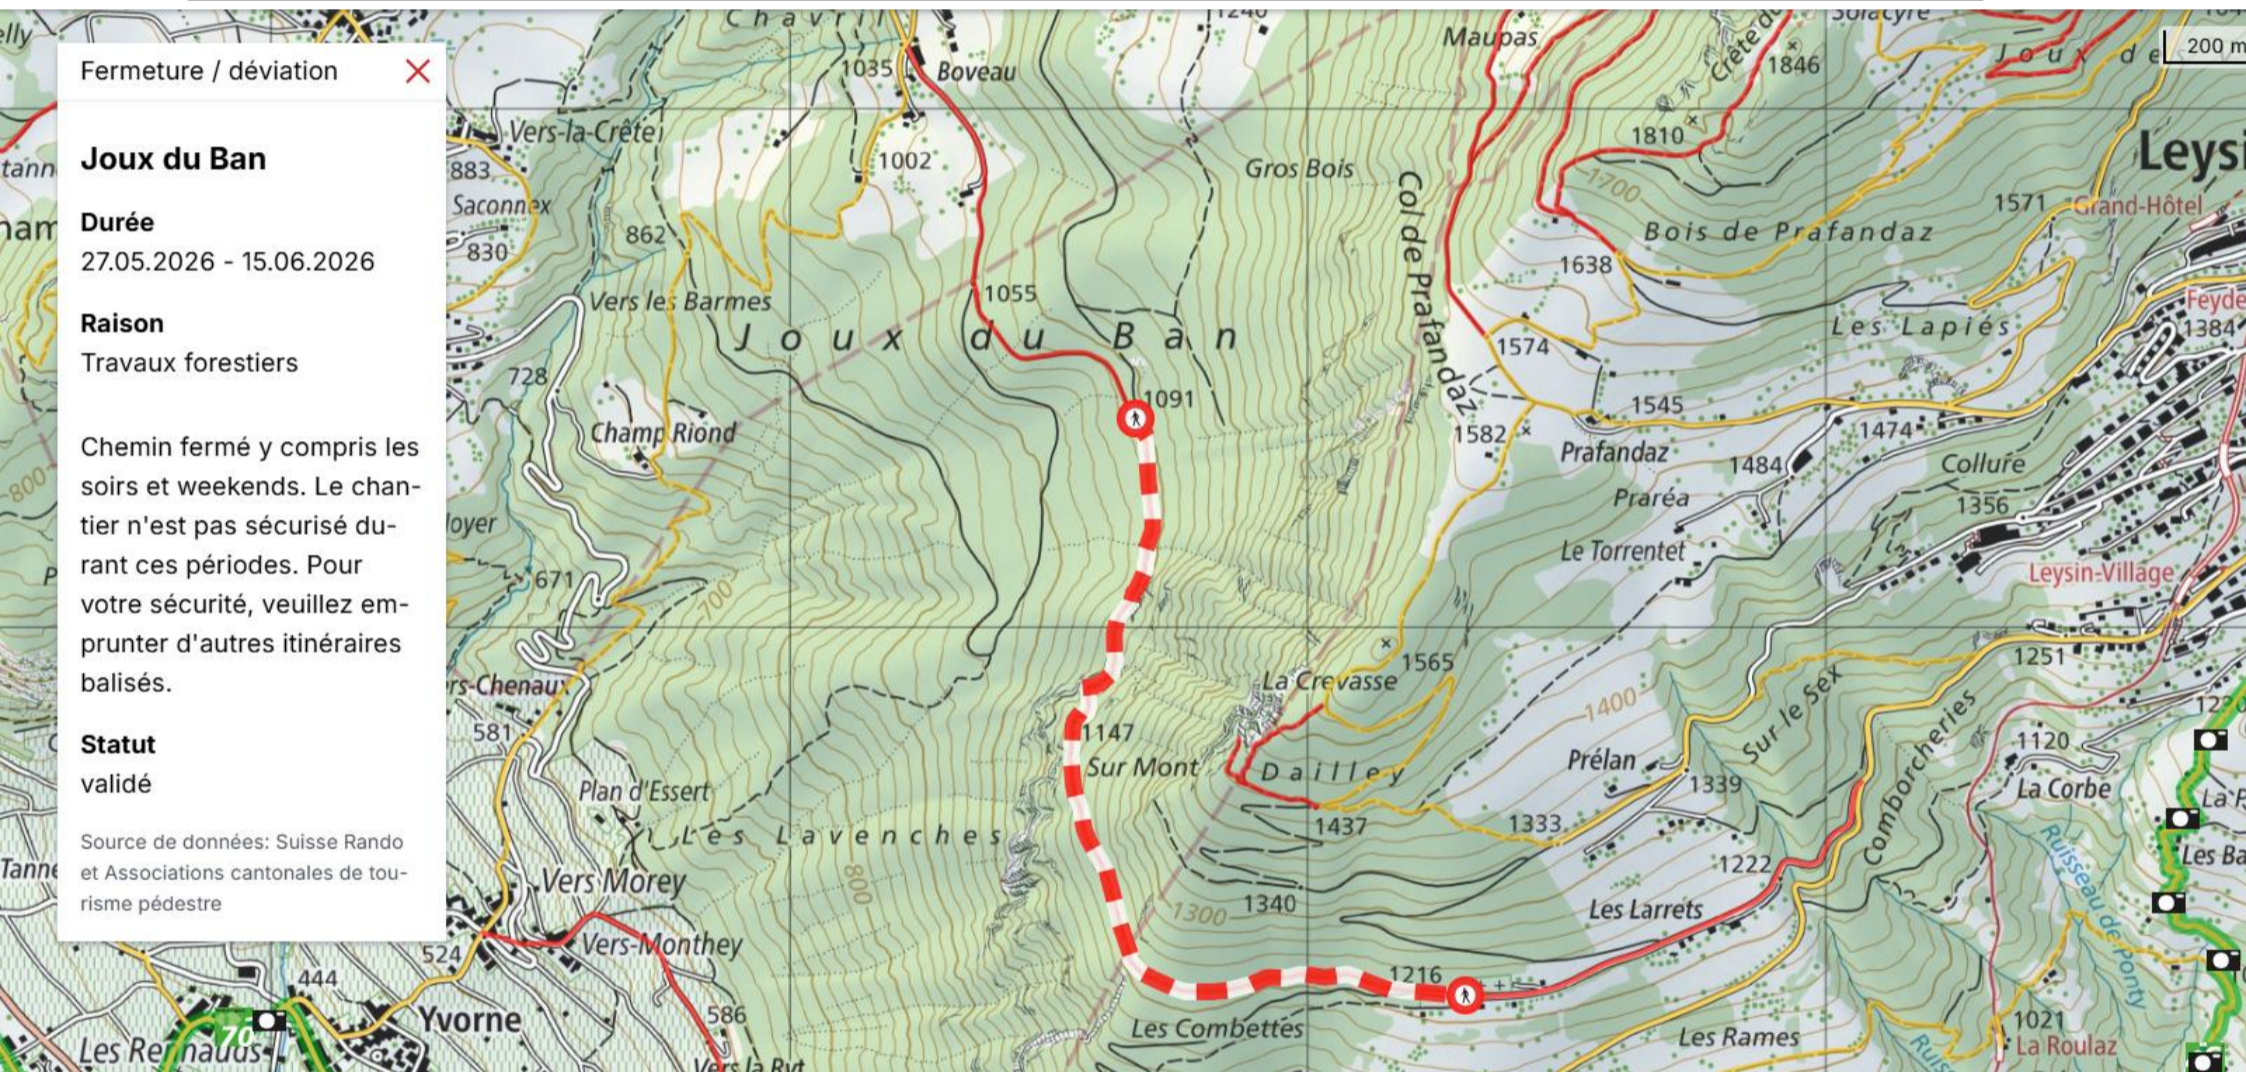

Bonjour,

Le chemin de Boveau est fermé jusqu'au 15 juin 2026.

Travaux forestiers avec des arbres et des branches au travers du chemin.

Merci pour votre compréhension.

Hello,

Boveau Road is closed until June 15, 2026.

Forestry work with trees and branches across the road.

Thank you for your understanding.

	CHEMIN DE RANDONNÉE HIKING	CHEMIN DE RANDONNÉE DE MONTAGNE MOUNTAIN HIKING
SIGNALISATION & MARKING		
EXIGENCES & EQUIPMENT	Pas d'exigences particulières Aucun équipement spécifique nécessaire	Bonne forme physique Avoir le pied sûr et ne pas avoir le vertige Connaissance des dangers de la montagne (chutes de pierres, risque de glisser et de tomber, changement brusque du temps) Équipement adapté à la météo de la saison
REQUIREMENTS & EQUIPMENT	No specific requirements No special equipment required	Good level of fitness Surefooted / head for heights Knowledge of dangers in mountains (rockfalls, danger of slipping/falling, sudden change in weather) Suitable clothing for the conditions